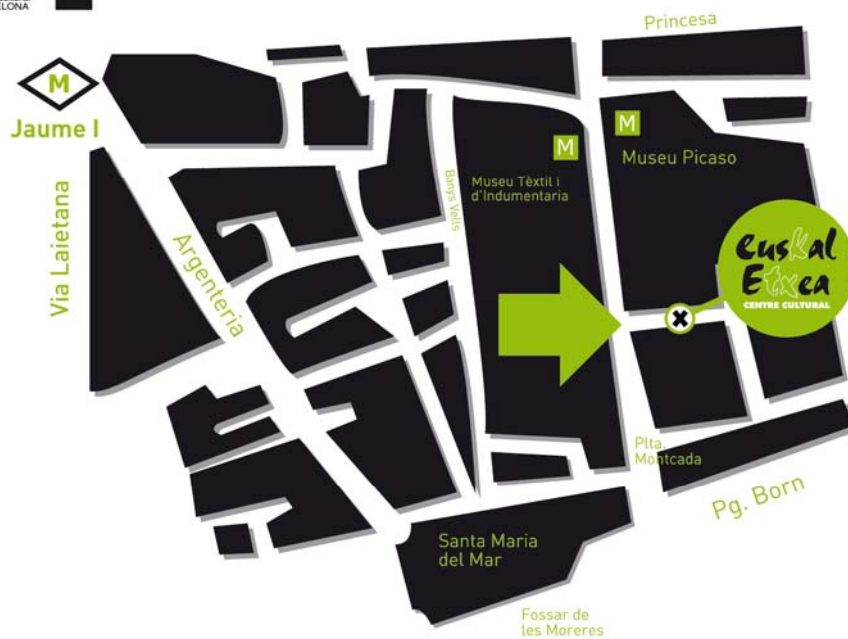

Barcelona! (nens i nenes majors de 3 anys i euskalduns). S'ha de ser soci de l'Euskal Etxea: quota familiar 18 €al mes (pares i fills i filles fins als 18 anys)

Mintzalaguna: En col·laboració amb altres centres d'euskaldunització de Barcelona, es durà a terme un projecte per tal que l'alumnat d'euskara tingui l'oportunitat de practicar la llengua amb un nadiu euskaldun.

coneix-nos | gaudeix-nos

Euskal Etxea Centre Cultural
Pl. Montcada 1-3, **Entrada per Arc de Sant Viçenc**
www.euskaletxeak.org | www.euskaletxeak.org/ehsona | blog.euskaletxeak.org